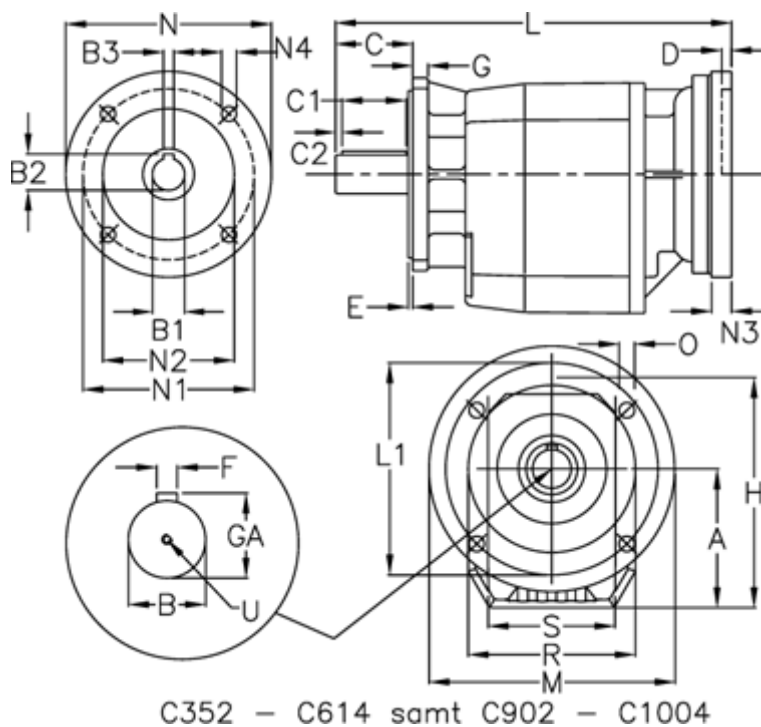

Varenummer: 406201007640230  
 Beskrivelse: Tandhjulsgear C122UFA-7,6-P80B5-B5

## Mål

A = 82	D = 4	L1 = 100	R = 80
B = 20	E = 3	M = 120	S = 95
B1 = 19	F = 6	N = 200	U = M8x19
B2 = 21.8	G = 8	N1 = 165	
B3 = 6	GA = 22.5	N2 = 130	
C = 40	H = 138	N3 = -	
C1 = 30	K = 105	N4 = M10x12	
C2 = 5	L = 264	O = 7	